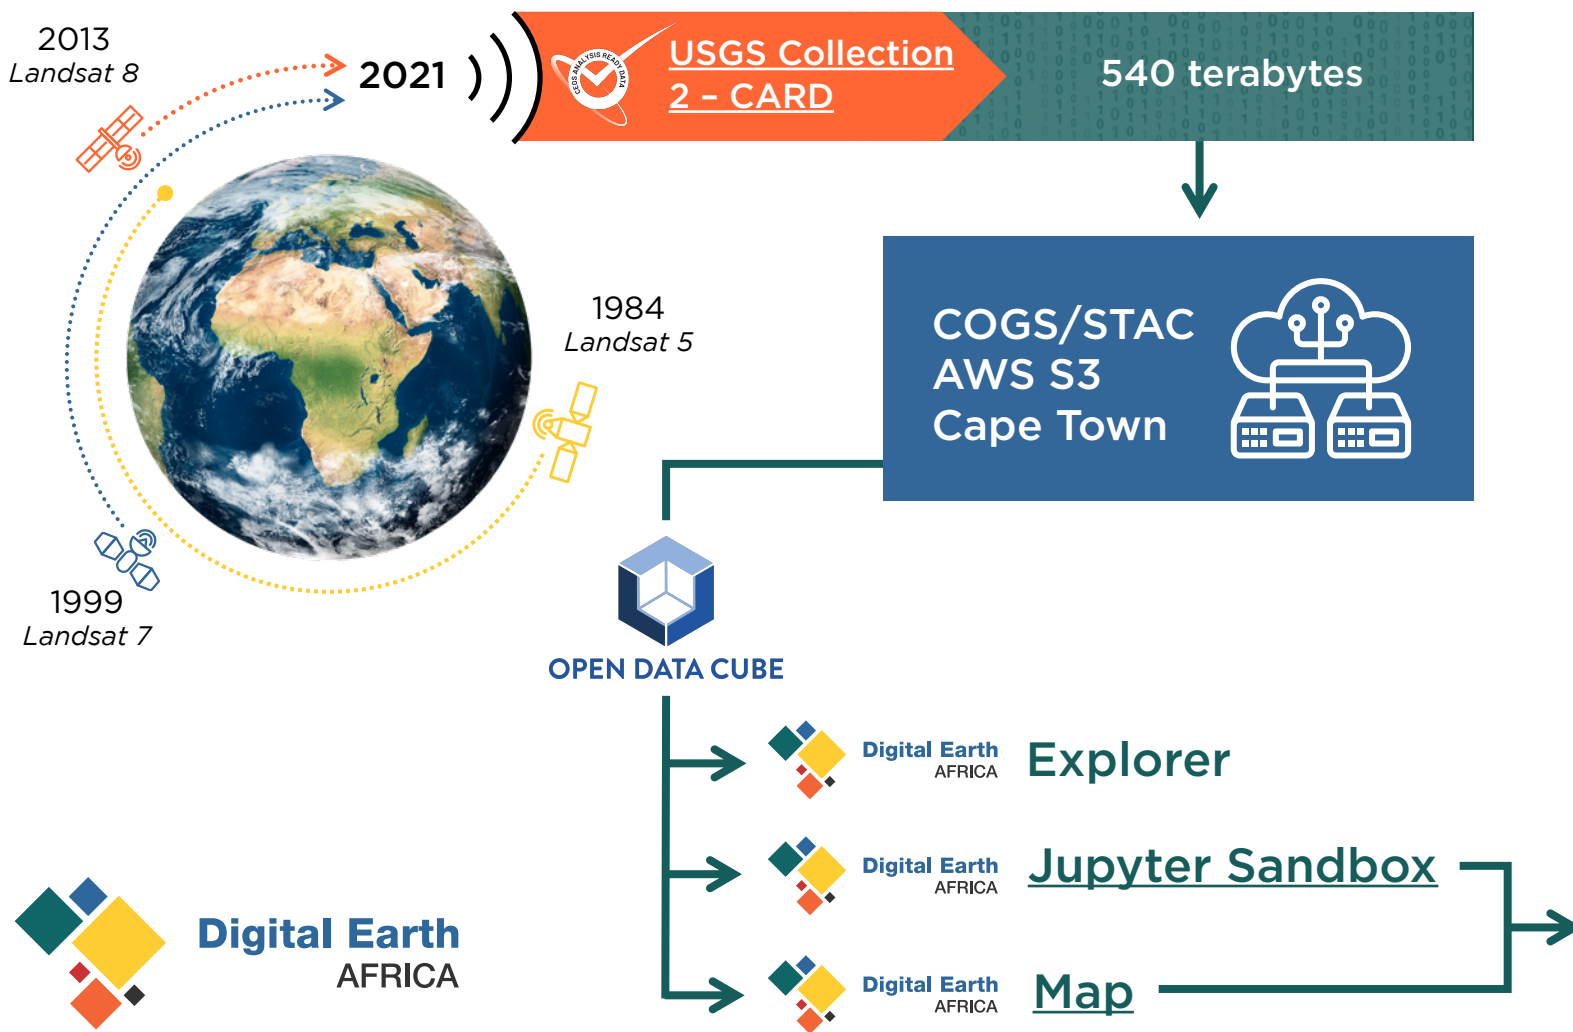

Imagerie Landsat disponible sur la plateforme Digital Earth Africa

Find out more technical detail in [Digital Earth Africa Docs](#)

Urbanisation d'Ife, Nigeria entre 1986 - 2020, Landsat, RGB

Surveillance des cultures en Egypte 2001-2020, Landsat, RGB

Mesure de la qualité de l'eau et de l'étendue du Lac Elmenteita et du Lac Nakuru, Kenya 1985-2021, Landsat, RGB

Mesure de la presence d'eau sur les rangelands au sein de l'Etosha National Park, Namibie 1992-2021, Landsat, Fausses couleurs