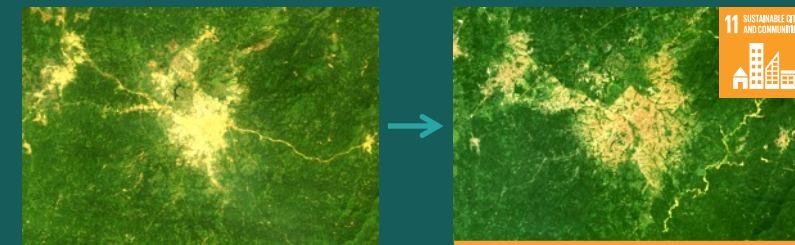

Imagerie Landsat disponible sur la plateforme Digital Earth Africa

Find out more technical detail in [Digital Earth Africa Docs](#)

Urbanisation d'Ife, Nigeria entre 1986 - 2020, Landsat, RGB

Surveillance des cultures en Egypte 2001-2020, Landsat, RGB

Mesure de la qualité de l'eau et de l'étendue du Lac Elmenteita et du Lac Nakuru, Kenya 1985-2021, Landsat, RGB

Mesure de la presence d'eau sur les rangelands au sein de l'Etosha National Park, Namibie 1992-2021, Landsat, Fausses couleurs